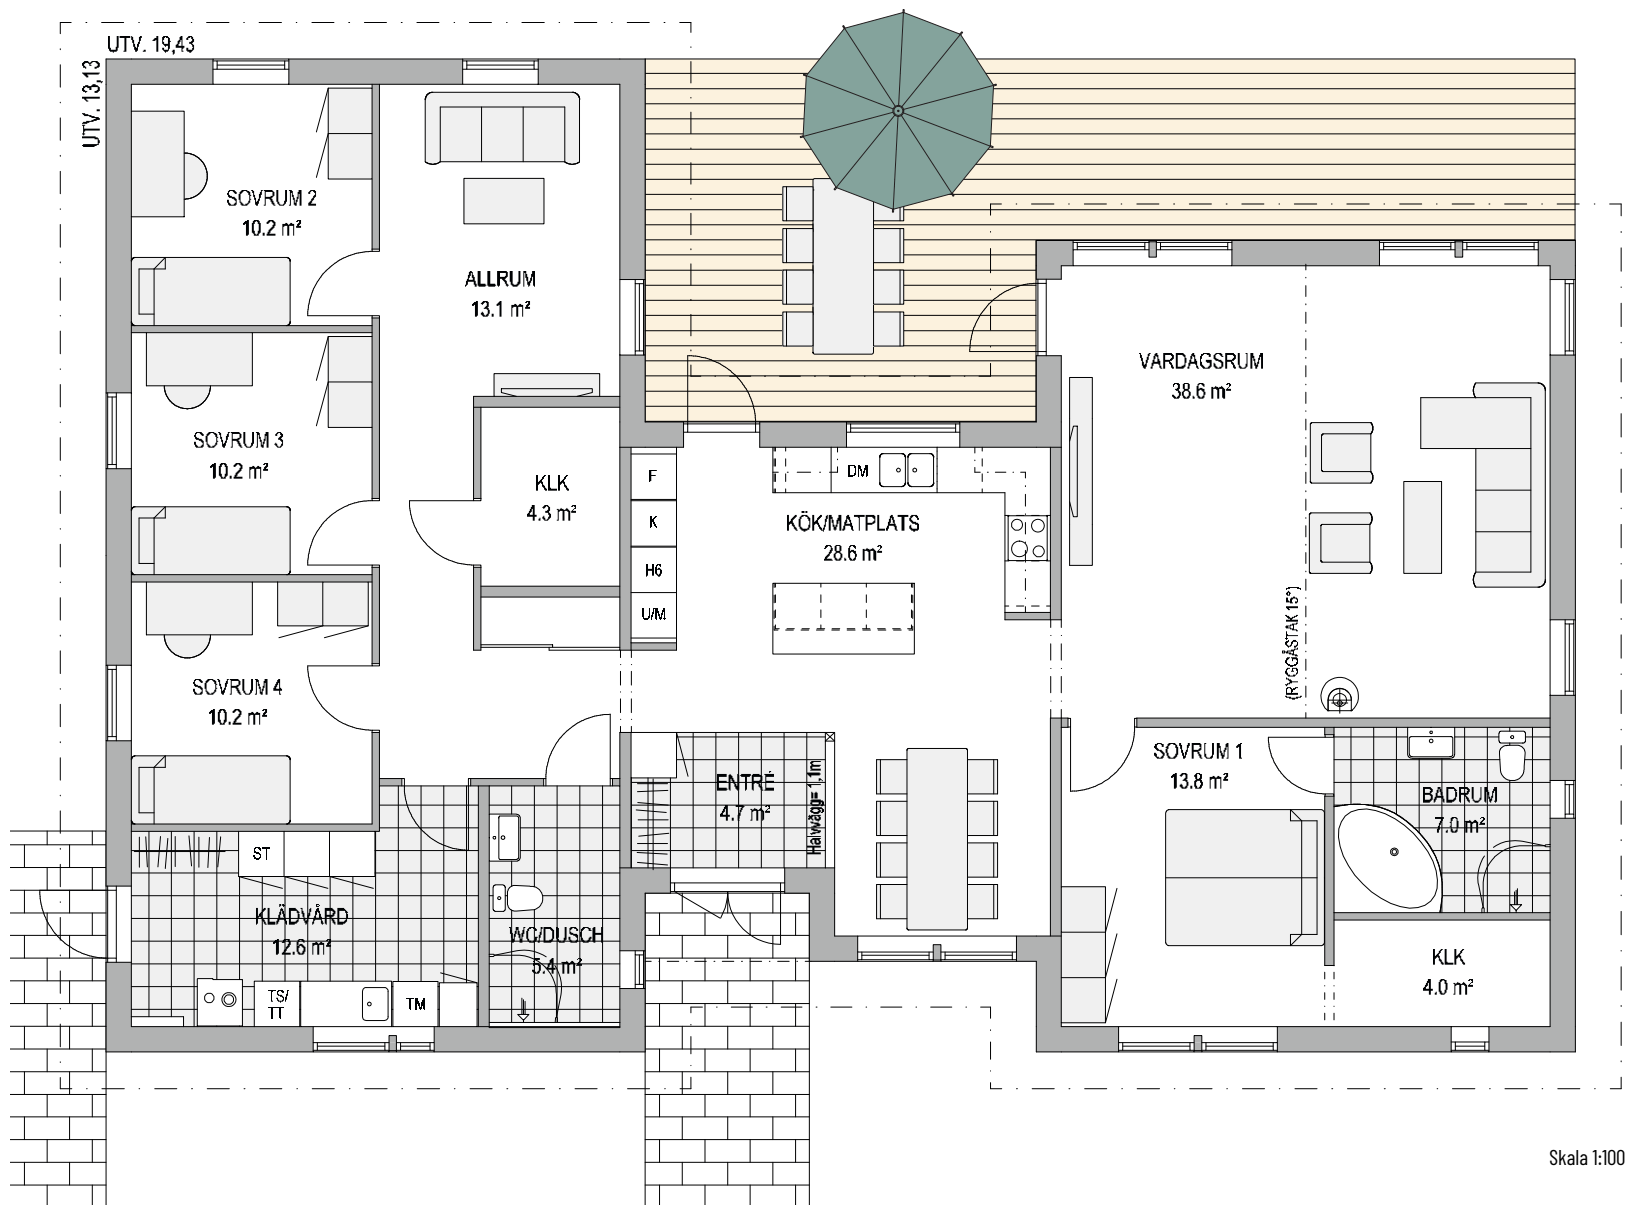

Kärlek

Villa Dalarö

Lyxigt enplanshus. Stora öppna ytor. Gott om förvaring.

1-plan | 6 rum och kök | Boyta 181 kvm | Byggarea 207 kvm

Husfakta.

Hustyp	1-plan
Antal rum	6 rum och kök
Antal sovrum	4
Boyta	181 kvm
Byggarea	207 kvm
Bygghöjd	3,2 m
Nockhöjd	4,8 m
Fasad	Stående eller liggande panel
Takutformning	Sadeltak
Taklutning	23°
Ryggåstak	Tillval

Skala 1:100