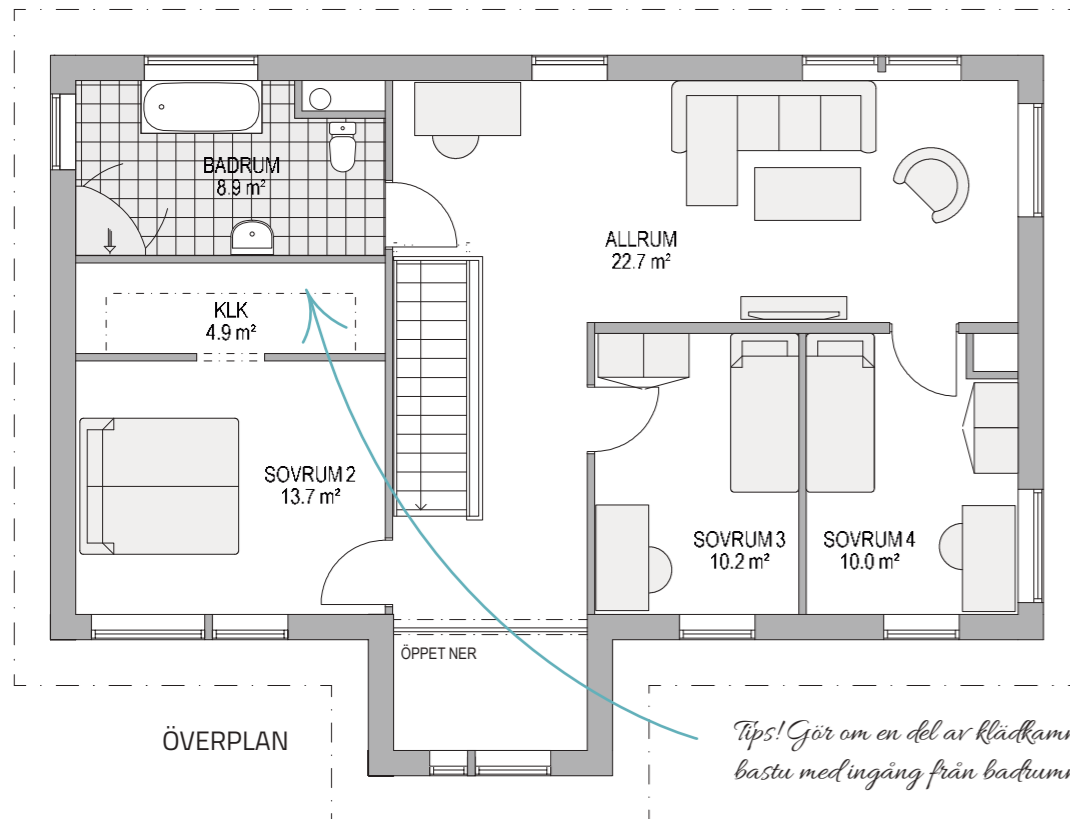

# VILLA SKANÖR

2-PLAN | 6 RUM OCH KÖK | BOYTA 203 KVM | BYGGAREA 133 KVM

Villa Skanör erbjuder två härliga våningar med moderna former som skapar en unik livskvalitet. Entréplan är en dröm för dig som uppskattar stora ytor, ljus och rymd.

Den trivsamma vardagsrumsvinkeln på entréplan har generös takhöjd och stora fönsterpartier som släpper in ljus och rymd. För att inte tala om den storslagna entrén med full takhöjd upp till andra plan, som skapar en wow-känsla direkt när du kommer in i huset.

*Entrén tar vara på hela husets höjd. På så sätt får du kontakt med båda våningarna.*

## HUSFAKTA

HUSTYP	2-PLAN
ANTAL RUM	6 RUM OCH KÖK
ANTAL SOVRUM	4 ST
BOYTA	203 KVM
ENTRÉPLAN	115 KVM
ÖVERPLAN	88 KVM
BYGGAREA	133 KVM
BYGGHÖJD	6,0 M
FASAD	LIGGANDE ELLER STÅENDE PANEL
TAKUTFORMNING	SADELTAK
TAKLUTNING	18/23°