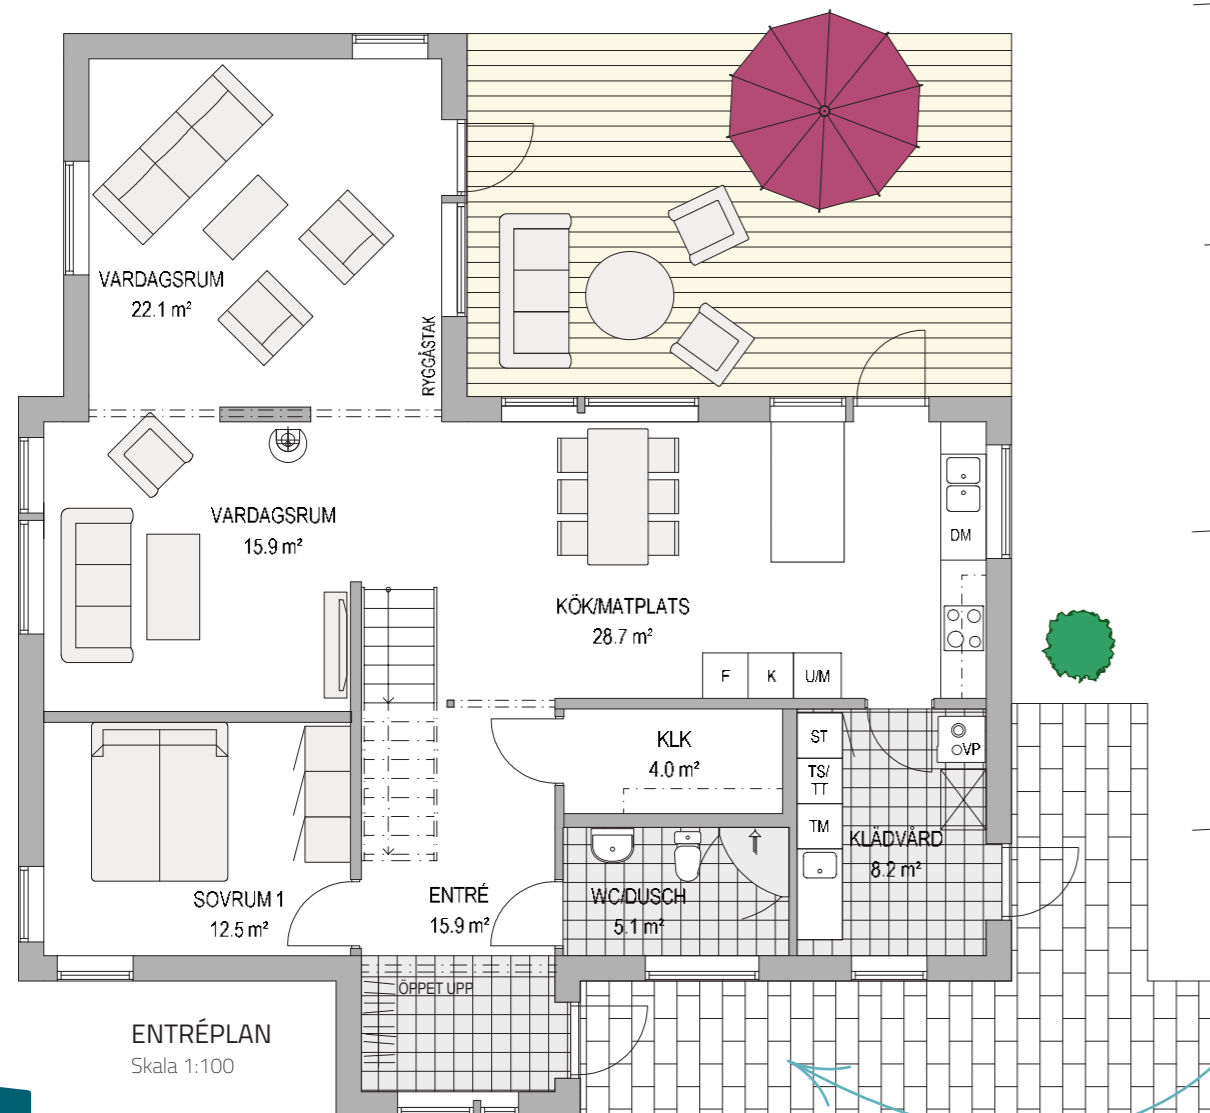

# VILLA SKANÖR

2-PLAN | 6 RUM OCH KÖK | BOYTA 203 KVM | BYGGAREA 133 KVM

Villa Skanör erbjuder två härliga våningar med moderna former som skapar en unik livskvalitet. Entréplan är en dröm för dig som uppskattar stora ytor, ljus och rymd.

Den trivsamma vardagsrumsvinkeln på entréplan har generös takhöjd och stora fönsterpartier som släpper in ljus och rymd. För att inte tala om den storslagna entrén med full takhöjd upp till andra plan, som skapar en wow-känsla direkt när du kommer in i huset.

*Entrén tar vara på hela husets höjd. På så sätt får du kontakt med båda våningarna.*

## HUSFAKTA

HUSTYP	2-PLAN
ANTAL RUM	6 RUM OCH KÖK
ANTAL SOVRUM	4 ST
BOYTA	203 KVM
ENTRÉPLAN	115 KVM
ÖVERPLAN	88 KVM
BYGGAREA	133 KVM
BYGGHÖJD	6,0 M
FASAD	LIGGANDE ELLER STÅENDE PANEL
TAKUTFORMNING	SADELTAK
TAKLUTNING	18/23°